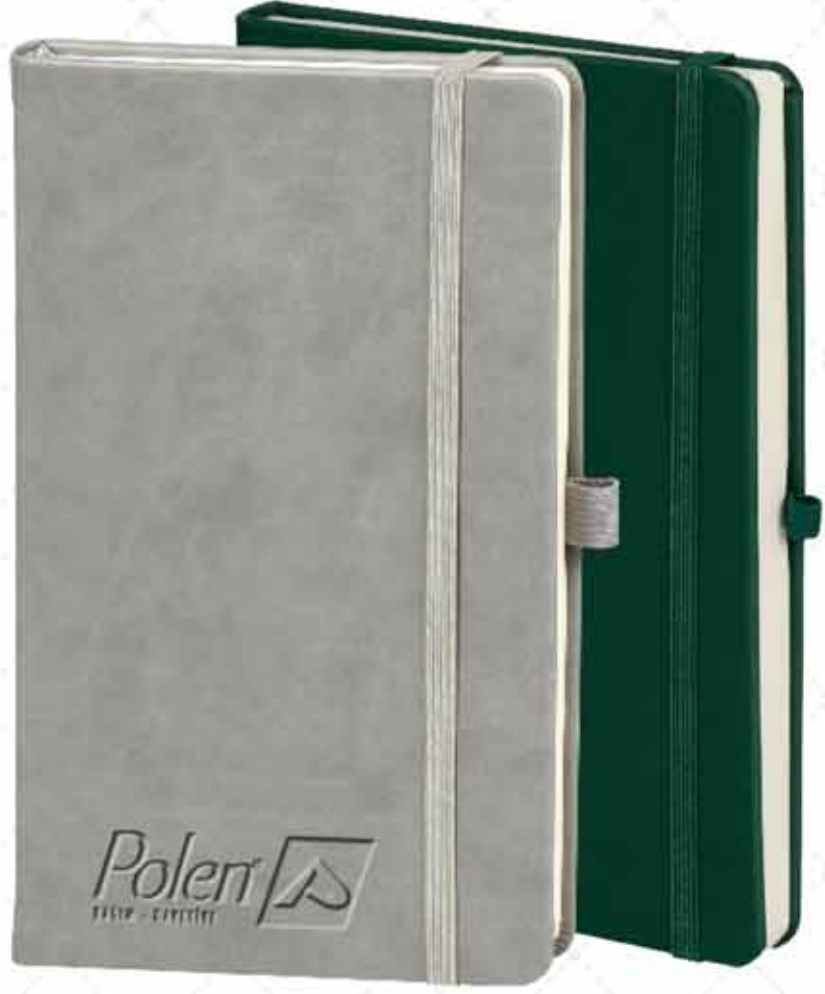

# Elma

Çizgili Defter / Lined Notebook

13x21cm ebat / 13x21cm dimensions

55gr Holmen kitap kağıdı / 55gr Holmen

Termo deri / Thermo leather

160 Sayfa / 160 Pages

Baskı / Sıcak Gömme Baskı

2025  
TAKVİM KATALOGU